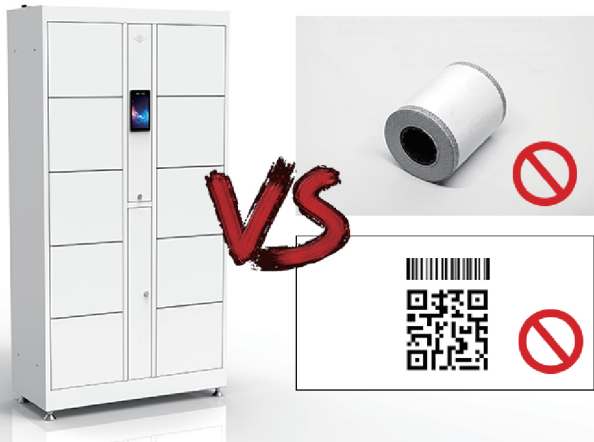

dewod 德沃

智慧科技如此亲近

更智能的-存储柜

德沃人脸识别存取柜识别率高,摄像头识别开箱仅需1秒钟

德沃人脸识别存取柜经过开箱测试,箱门全部通过防撬测试,人脸开箱方便快捷

完美替换二维码小票方案,无需更换卷纸,真正做到免维护

人脸识别存取柜支持WEB端快速注册,客户端离线支持2万个人脸

安全级别高,支持可见光、近红外活体检测,有效预防图片、视频、A4纸等攻击

支持离线单机使用,可用于企业内部固定场所特定人群、公共场所流动人群的物品发放及存取

支持联网存取、微信扫码支付、简单、方便、快捷

脸部识别

逆光拍摄

一秒开箱

防撬测试

单机存取

联网存取
(支持微信支付)

适用于公共物品管理存储、档案柜、满足超市、景区人群的存取包裹需求
通过活体检测防御各类欺骗手段,人脸识别效率高,无感开柜,不再为丢失取包凭证而烦恼

零耗材-正真免维护

联网存取 - 微信扫码付款

7寸触屏更直观

产品技术规格

 **操作系统**
安卓系统触屏

 **尺寸**
1000 (宽) * 1700 (高) * 400 (厚)

 **电源**
C 220V 50HZ市电